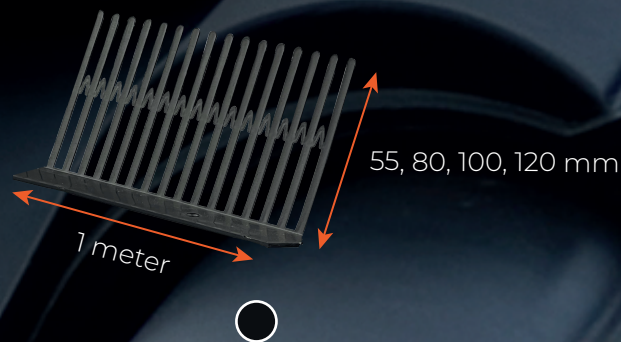

Vogelschroot met muiswering

Een vogelschroot gaat het binnendringen van ongedierte tegen. De vogelschroot dient bevestigd te worden op de onderste panlat.

Vogelschroot met extra stevigheid

Alle vogelschroten worden geleverd met extra stevigheid (muiswering). De vogelschroten zijn voor 40% gemaakt van incompany gerecycled materiaal. Op aanvraag is een tussenmaat van 60 mm ook leverbaar met extra zachte kammen voor als de temperatuur onder de 5 graden daalt.

- ✓ Leverbaar in 4 maten
- ✓ Inclusief muiswering
- ✓ Gemaakt van 40% incompany gerecycled materiaal

Technische gegevens

Artikelnummer	Lengte	Hoogte	Aantal pallet	Aantal doos	EAN
98031	1 meter	55 mm	4.200 stuks	60 stuks	8718226673855
98033	1 meter	80 mm	4.000 stuks	50 stuks	8718226673879
98038	1 meter	100 mm	4.000 stuks	50 stuks	8718226676023
98023	1 meter	120 mm	2.100 stuks	150 stuks	8718226670229

Artikelgroep

Toepassing :	Dakvoet
Materiaal:	Onderste rij panlatten
Kleur:	Polypropyleen (40% incompany gerecycled materiaal)
Conform:	Zwart
MVO – duurzaam advies:	Conform Bouwbesluit 200 cm2
	Fabrikant voldoet aan mensenrechten en arbeidsomstandigheden