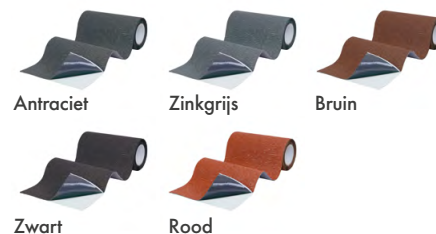

Kleuren

Technische eigenschappen

Materiaal	Gecoat en gekrept aluminium met PET-inlage en zelfklevende butyl onderzijde.
Dakhelling	Minimum 10°
Verwerkingstemperatuur	+5° to +40°C
Temperatuurbestendigheid	-20° to +80°C
Dikte	1.2mm
UV stabiliteit	UV stabiel dankzij metalen bovenvlak.
Butyl kleefzijde	Enkel toepassen op geschikte, droge en stofvrije ondergronden. Niet verenigbaar met bitumineuze dakdichting.
Duurzaamheid	Weersbestendig en rotvrij. Tevens bestand tegen vorst, veroudering en temperatuurschommelingen.
Waterkolom	Absoluut waterdicht.
Afkitten	Bij metselwerk afkitten met Flashing Sealant PACCSE. In geen geval afkitten met kit/lijm op siliconebasis.

Productinformatie

Artikelcode	Breedte mm	Lengte m	Gewicht kg	Kleur	Rollen per doos	Rollen per palet		
KW0200-05-0469	200	5	1.5	Antraciet	5	160		
KW0200-05-0154				Rood				
KW0200-05-0248				Bruin				
KW0200-05-0470				Zinkgrijs				
KW0250-05-0469	250		1.87	1.87		Antraciet	5	120
KW0250-05-0154						Rood		
KW0250-05-0248						Bruin		
KW0250-05-0450						Zwart		
KW0250-05-0470	300	2.25	2.25	Zinkgrijs	5	120		
KW0300-05-0469				Antraciet				
KW0300-05-0154				Rood				
KW0300-05-0248				Bruin				
KW0300-05-0450	450	3.37	3.37	Zwart	2	80		
KW0300-05-0470				Zinkgrijs				
KW0450-05-0469				Antraciet				
KW0450-05-0154				Rood				
KW0450-05-0248	600	4.5	4.5	Bruin	2	40		
KW0450-05-0450				Zwart				
KW0450-05-0470				Zinkgrijs				
KW0600-05-0469				Antraciet				
KW0600-05-0154	Rood