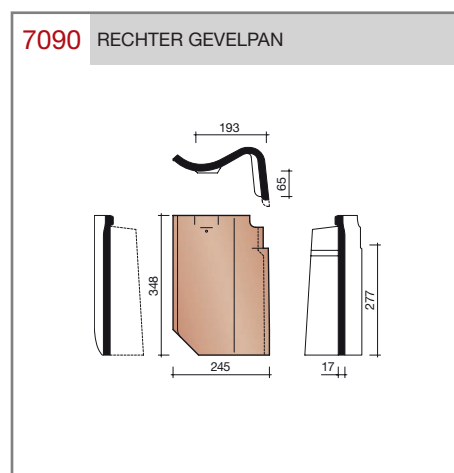

Gevelpannen

* Alleen leverbaar in vieille rood, blauw gesmoord en vieille blauw gesmoord.