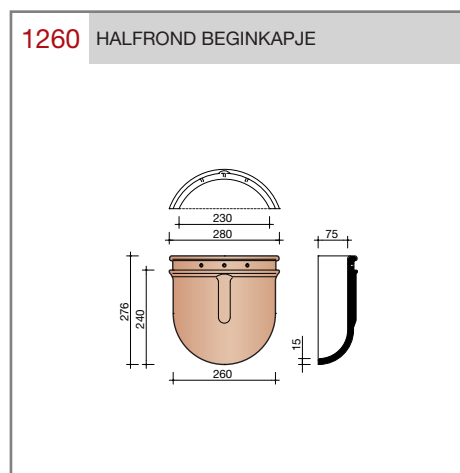

Nok- en hoekkepervorsten