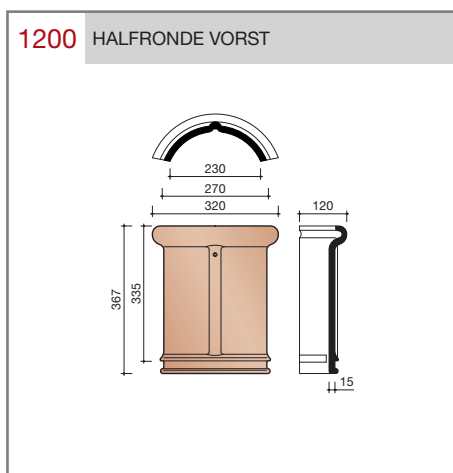

Nok- en hoekkepervorsten