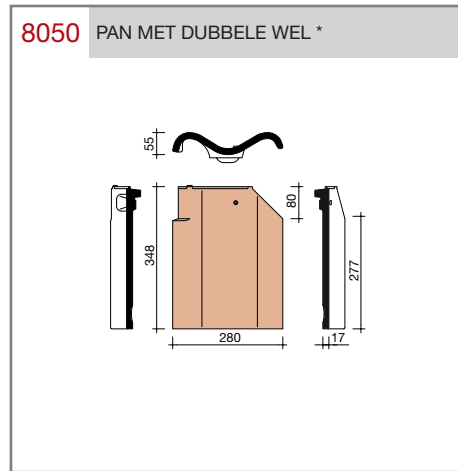

Overige hulpstukken

* Pan met dubbele wel niet toe te passen bij dakdoorbrekingen.
Alleen toepassen voor afwerking linkerzijkant dakschild.