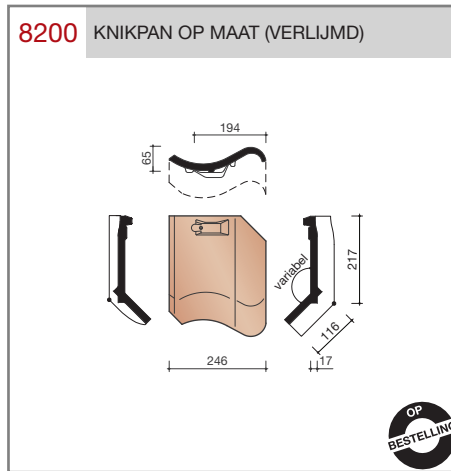

Overige hulpstukken

* Pan met dubbele wel niet toe te passen bij dakdoorbrekingen.
Alleen toepassen voor afwerking linkerzijkant dakschild.