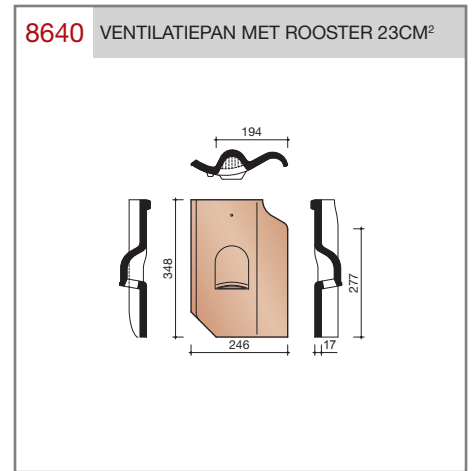

Overige hulpstukken

* Pan met dubbele wel niet toe te passen bij dakdoorbrekingen.
Alleen toepassen voor afwerking linkerzijkant dakschild.