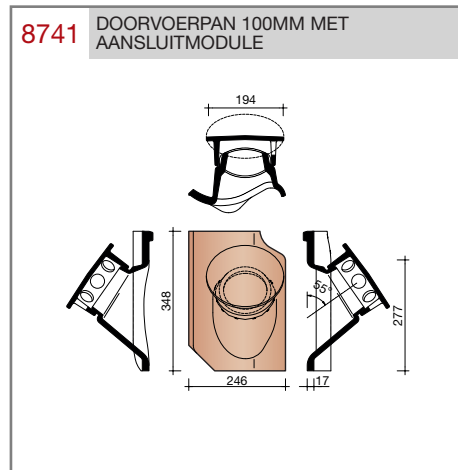

Overige hulpstukken

* Pan met dubbele wel niet toe te passen bij dakdoorbrekingen.
Alleen toepassen voor afwerking linkerzijkant dakschild.