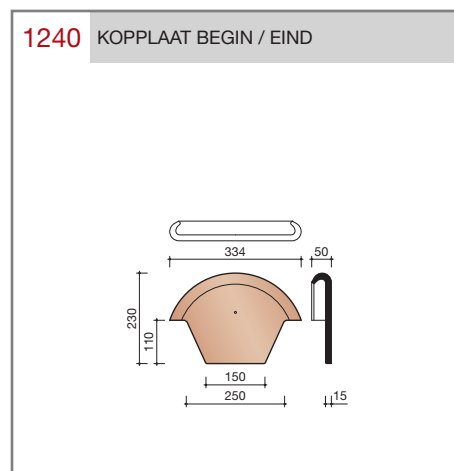

Nok- en hoekkepervorsten