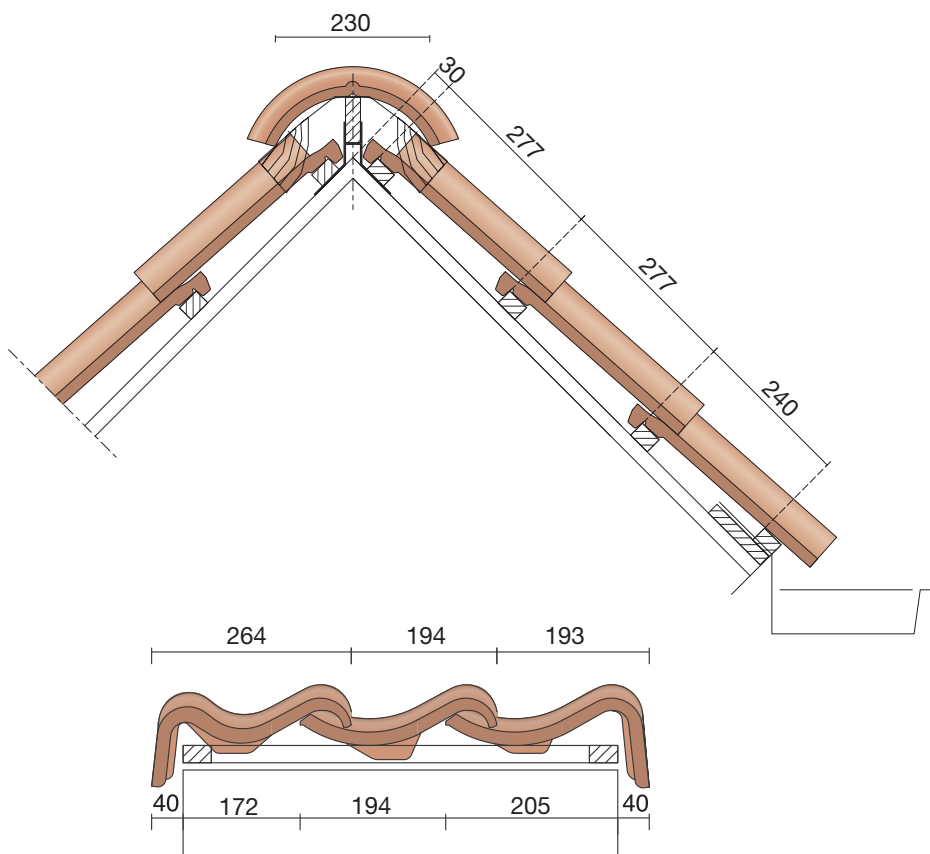

Wienerberger levert al haar keramische dakpannen met een unieke garantie van dertig jaar op breuksterkte, waterdichtheid en vorstbestendigheid.

Keramische dakpannen

Oude Holle 451

Technische specificaties

Gegolfde dakpan zonder sluitingen.

Afmetingen (bxl)	246 x 348 mm
Latafstand	277 mm
Dekkende breedte	194 mm
Gewicht	2,3 kg/stuk
Aantal per m ²	18,6
Minimum dakhelling	25°

Gegeven maten zijn nominaal, conform NEN-EN 1304.
 Inherent aan het productieproces zijn kleine maatafwijkingen mogelijk. Wij adviseren om voor plaatsing eerst de juiste maatvoering van de dakpannen en hulpstukken te bepalen.
 Voor dakhellingen beneden de 25° gelden nadere eisen. Neem hiervoor contact op met de afdeling Pre & After Sales van Wienerberger Zaltbommel, tel. 088 - 11 85 111.