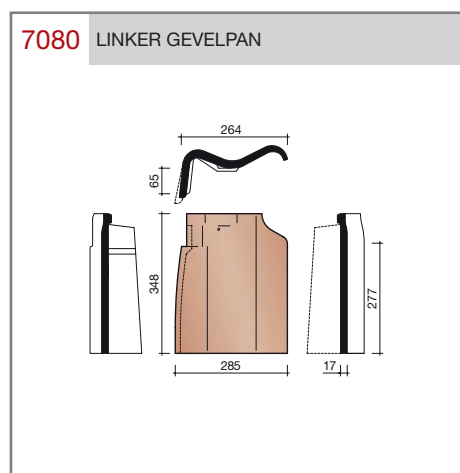

Gevelpannen

* Alleen leverbaar in vieille rood, blauw gesmoord en vieille blauw gesmoord.