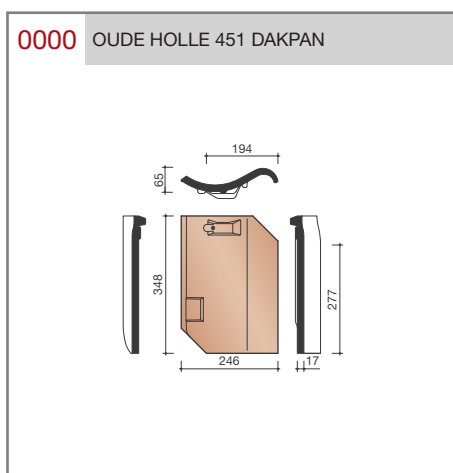

Gevelpannen

* Alleen leverbaar in vieille rood, blauw gesmoord en vieille blauw gesmoord.