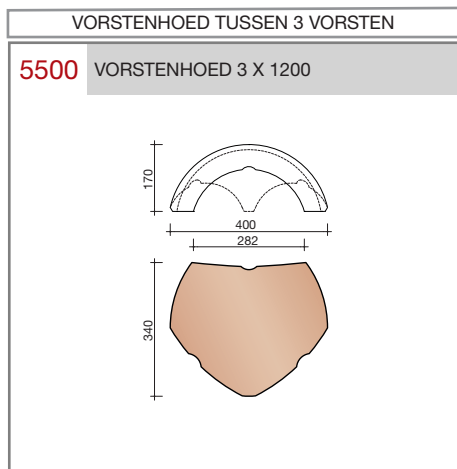

Vorstenhoeden en verbindingstukken