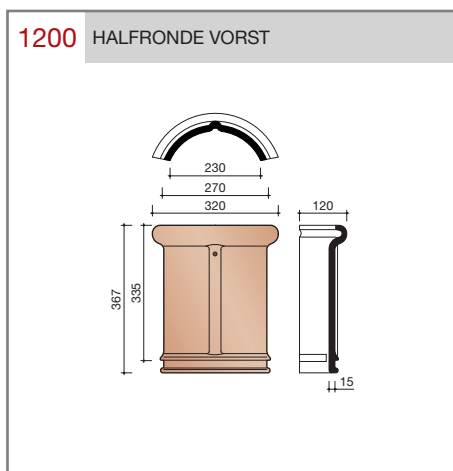

Nok- en hoekkepervorsten