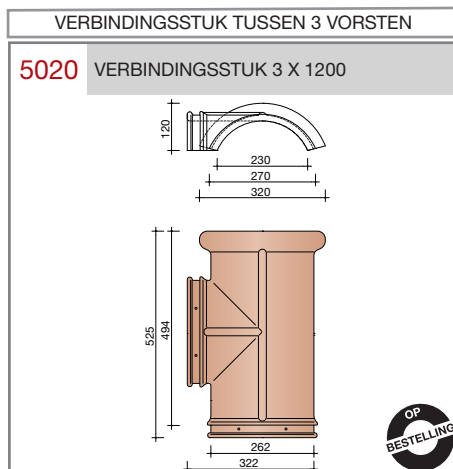

Vorstenhoeden en verbindingstukken