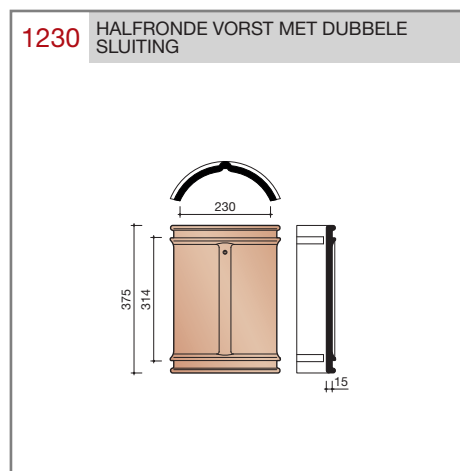

Nok- en hoekkepervorsten