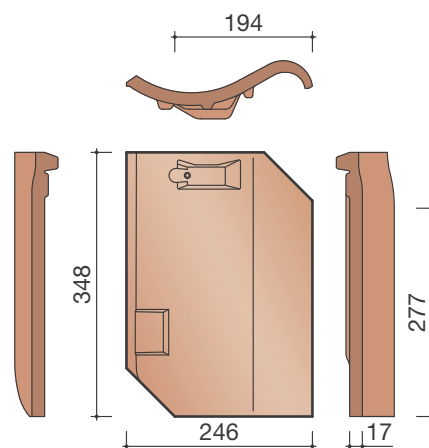

Gegolfde dakpan zonder sluitingen.

Afmetingen (bxl)	246 x 348 mm
Latafstand	277 mm
Dekkende breedte	194 mm
Gewicht	2,3 kg/stuk
Aantal per m ²	18,6
Minimum dakhelling	25°

Gegeven maten zijn nominaal, conform NEN-EN 1304.
 Inherent aan het productieproces zijn kleine maatafwijkingen mogelijk. Wij adviseren om voor plaatsing eerst de juiste maatvoering van de dakpannen en hulpstukken te bepalen.
 Voor dakhellingen beneden de 25° gelden nadere eisen. Neem hiervoor contact op met de afdeling Pre & After Sales van Wienerberger Zaltbommel, tel. 088 - 11 85 111.